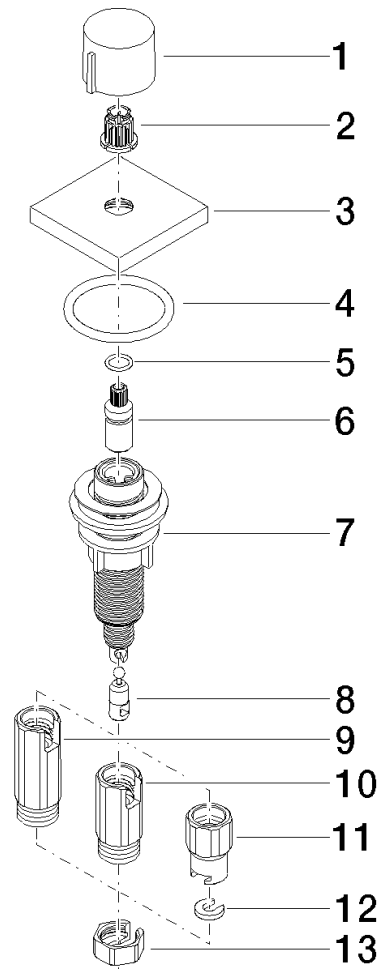

Commande de vidage individuelle manuelle Commande manuelle - Laiton
brossé (Or 23cts)

LOT

10 711 970

- commande pour un bac
- avec adaptateur pour câble Bowden

S'adapte aux gammes suivantes: LOT

| | | |
|---|-----------------------------|---------------|
|  | Laiton brossé (Or 23cts) | 10 711 970-28 |
|  | Chrome | 10 711 970-00 |
|  | Platine brossé | 10 711 970-06 |
|  | Platine | 10 711 970-08 |
|  | Laiton (Or 23cts) | 10 711 970-09 |
|  | Dark Chrome | 10 711 970-19 |
|  | Noir mat | 10 711 970-33 |
|  | Champagne brossé (Or 22cts) | 10 711 970-46 |
|  | Champagne (Or 22cts) | 10 711 970-47 |
|  | Chrome brossé | 10 711 970-93 |
|  | Dark Platinum brossé | 10 711 970-99 |

Commande de vidage individuelle manuelle Commande manuelle - Laiton
brossé (Or 23cts)

LOT

10 711 970
mm [inches]

10 711 970

Les pièces pour les
autres finitions
peuvent être
trouvées ici : Chrome

Liste des pièces de rechange

| N° | Article Numéro | Désignation | Fréquence de montage | Délai de livraison |
|--|--------------------|-------------------------|----------------------|--------------------|
| 1 | 09 20 97 030-28 | poignée | 1 | 20 |
| 2 | 90 12 12 002 00 90 | douille d'enclenchement | 1 | 2 |
| 3 | 09 27 87 007-28 | rosace | 1 | 20 |
| 4 | 90 14 10 043 00 90 | joint | 1 | 2 |
| 5 | 09 14 10 042 90 | joint | 1 | 2 |
| 6 | 09 29 06 087-28 | tige | 1 | - |
| La pièce de rechange ne peut plus être commandée, veuillez commander l'article de remplacement | | | | |
| 7 | 04 30 01 029 00 90 | adaptateur | 1 | 2 |
| 8 | 09 24 03 175 90 | adaptateur | 1 | 2 |
| 9 | 09 11 10 073-07 | raccord | 1 | 30 |
| 10 | 09 11 10 074-07 | raccord | 1 | 30 |
| 11 | 09 11 10 079-07 | raccord | 1 | 30 |
| 12 | 09 30 11 087 90 | rondelle | 1 | 2 |
| 13 | 09 23 30 024-07 | écrou | 1 | 30 |