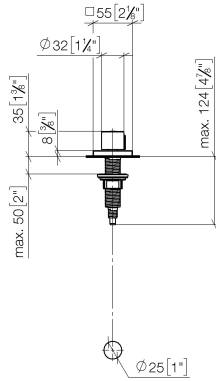

Commande de vidage individuelle manuelle Commande manuelle - Laiton
brossé (Or 23cts)

LOT

10 711 970

- commande pour un bac
- avec adaptateur pour câble Bowden

S'adapte aux gammes suivantes: LOT

| | | |
|---|-----------------------------|---------------|
|  | Laiton brossé (Or 23cts) | 10 711 970-28 |
|  | Chrome | 10 711 970-00 |
|  | Platine brossé | 10 711 970-06 |
|  | Platine | 10 711 970-08 |
|  | Laiton (Or 23cts) | 10 711 970-09 |
|  | Dark Chrome | 10 711 970-19 |
|  | Noir mat | 10 711 970-33 |
|  | Champagne brossé (Or 22cts) | 10 711 970-46 |
|  | Champagne (Or 22cts) | 10 711 970-47 |
|  | Chrome brossé | 10 711 970-93 |
|  | Dark Platinum brossé | 10 711 970-99 |

Commande de vidage individuelle manuelle Commande manuelle - Laiton
brossé (Or 23cts)

LOT

10 711 970
mm [inches]

10 711 970

Les pièces pour les
autres finitions
peuvent être
trouvées ici : Chrome

Liste des pièces de rechange

| N° | Article Numéro | Désignation | Fréquence de montage | Délai de livraison |
|--|--------------------|-------------------------|----------------------|--------------------|
| 1 | 09 20 97 030-28 | poignée | 1 | 20 |
| 2 | 90 12 12 002 00 90 | douille d'enclenchement | 1 | 2 |
| 3 | 09 27 87 007-28 | rosace | 1 | 20 |
| 4 | 90 14 10 043 00 90 | joint | 1 | 2 |
| 5 | 09 14 10 042 90 | joint | 1 | 2 |
| 6 | 09 29 06 087-28 | tige | 1 | - |
| La pièce de rechange ne peut plus être commandée, veuillez commander l'article de remplacement | | | | |
| 7 | 04 30 01 029 00 90 | adaptateur | 1 | 2 |
| 8 | 09 24 03 175 90 | adaptateur | 1 | 2 |
| 9 | 09 11 10 073-07 | raccord | 1 | 30 |
| 10 | 09 11 10 074-07 | raccord | 1 | 30 |
| 11 | 09 11 10 079-07 | raccord | 1 | 30 |
| 12 | 09 30 11 087 90 | rondelle | 1 | 2 |
| 13 | 09 23 30 024-07 | écrou | 1 | 30 |